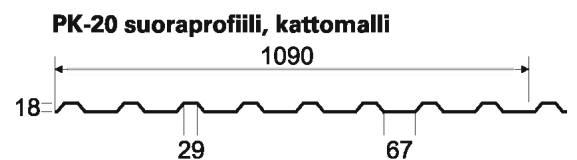

### PK-20 Suoraprofiili

Katto- tai seinämalli.

Pural, Polyesteri, Sinkitty.

Hyötyleveys 1090mm.

kattomalli

seinämalli