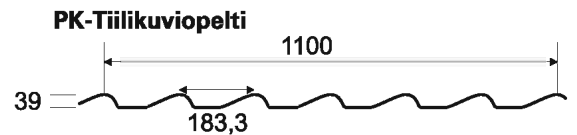

### PK-20 Suoraprofiili

Katto- tai seinämalli.

Pural, Polyesteri, Sinkitty.

Hyötyleveys 1090mm.

kattomalli

seinämalli