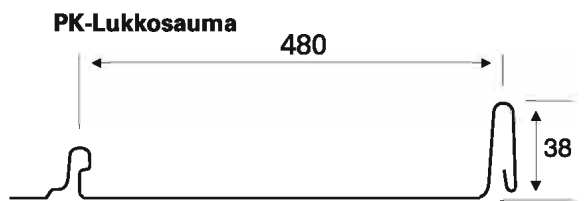

PK-lukkosauma

Materiaali Pural, 20 v. takuu.