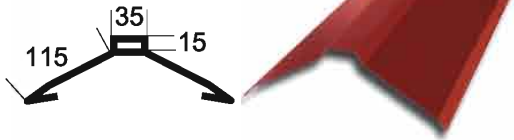

PK-lukkosaumakatelistat

■ Harjalista, sileä