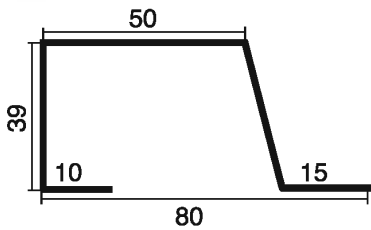

■ Harjatiivistelista