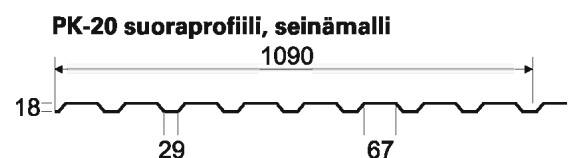

### PK-20 Suoraprofiili

Katto- tai seinämalli.

Pural, Polyesteri, Sinkitty.

Hyötyleveys 1090mm.

kattomalli

seinämalli