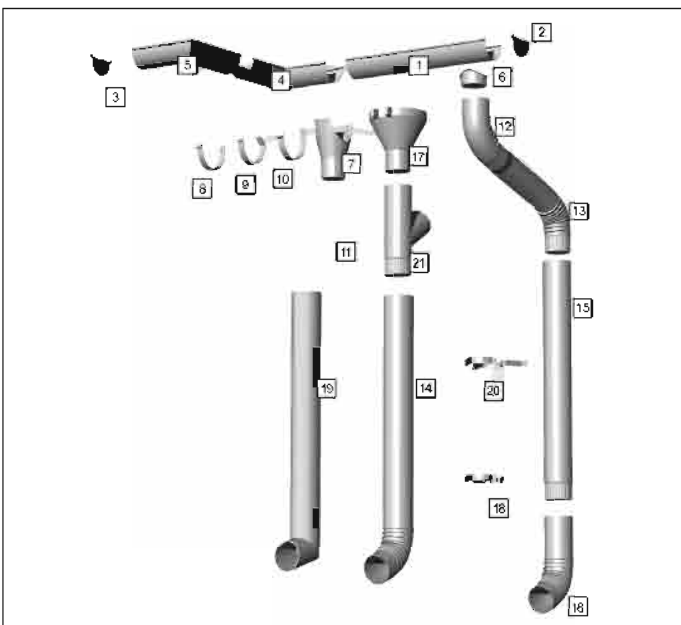

## PK-lumiestopaketit ja PK-kattosiltapaketit

Lumieste- ja kattosiltapaketit saat sinkittynä tai maalattuna. PK-lumieste- ja -kattosiltapaketit soveltuvat niin pelti- ja huopakatoille kuin Lock-rivikatolle sekä konesauma- ja tiilikatoille.

## Katto- läpiviennit

## Sadevesijärjestelmät